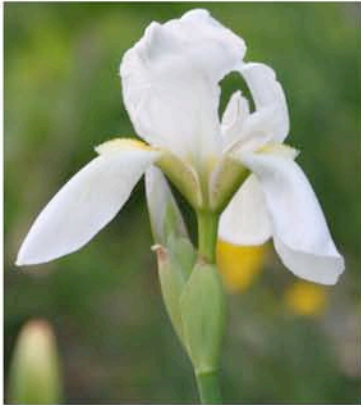

CHELSEA FLOWER SHOW 2008 PLANT LIST
SAVILLS GARDEN
Designed by Philip Nixon

Aquilegia 'Ruby Port'

Artemisia 'Powis Castle'

Astrantia major rubra

Centranthus ruber Albus

Centranthus ruber coccineus

Digitalis 'thapsi'

Euphorbia mellifera

Euphorbia wulfenii 'Black Pearl'

Foeniculum vulgare

Foeniculum vulgare 'purpureum'

Geranium 'Lily Lovell'

Geranium phaeum alba

Geranium phaeum

Helictotrichon sempervirens

Heuchera 'White Spires'

Iris Sable

Iris 'White City'

Lupinus angustifolius

Orlaya grandiflora

Polygonatum multiflorum

Rodgersia pinnata

Sempervivum